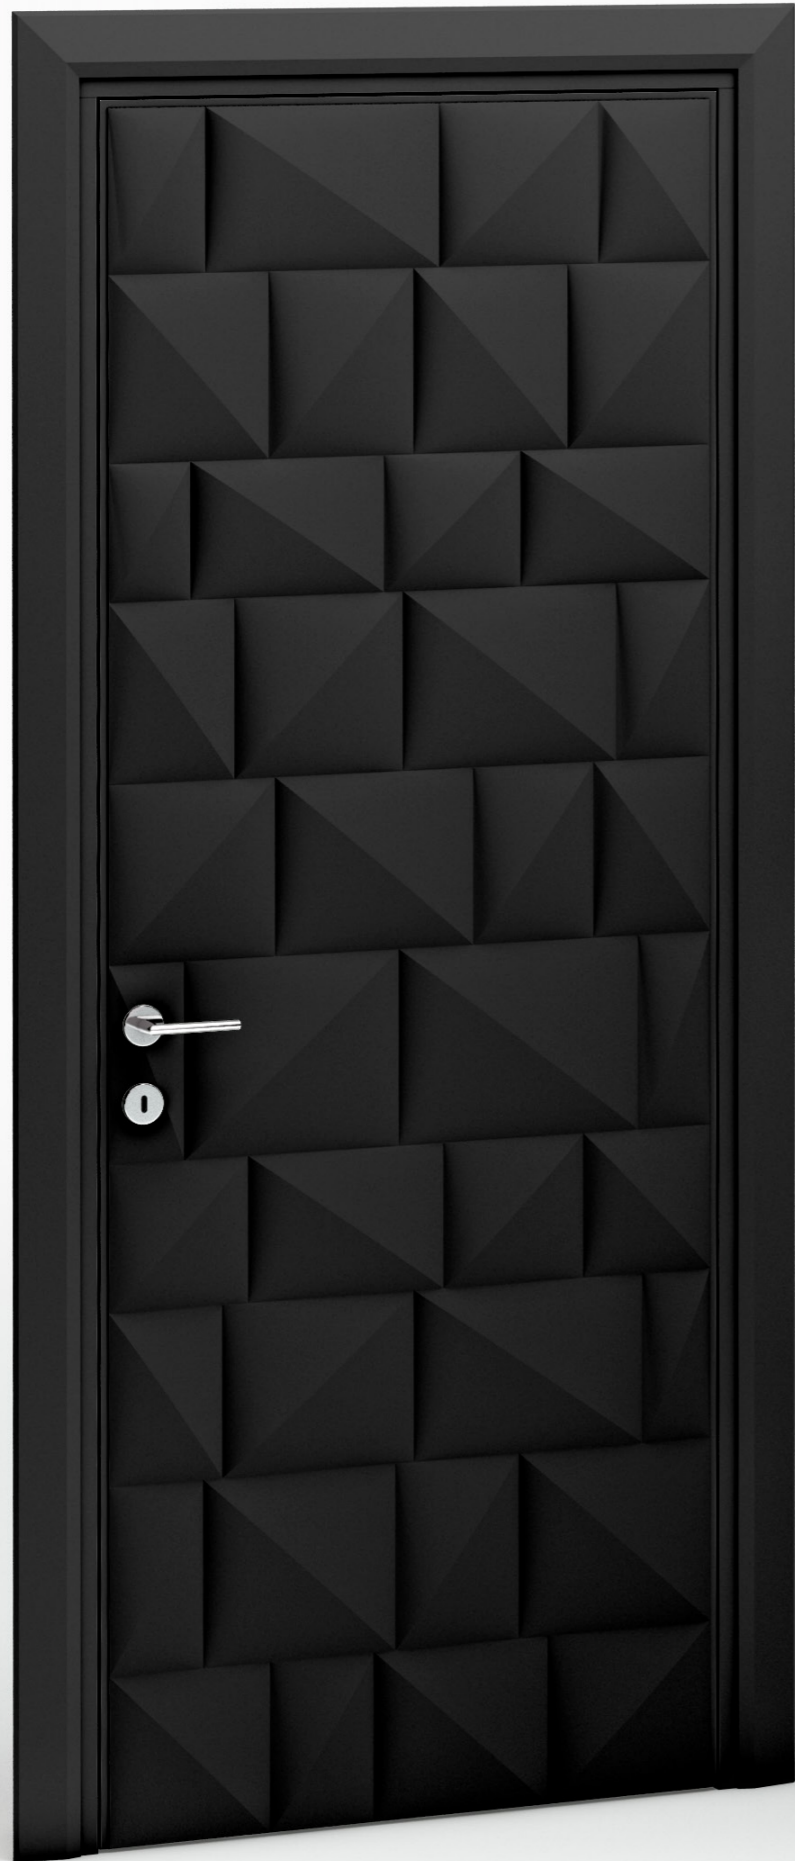

Art. 2780

Porta Linea Design Diamantata
finitura Nero

80 x 210 cm