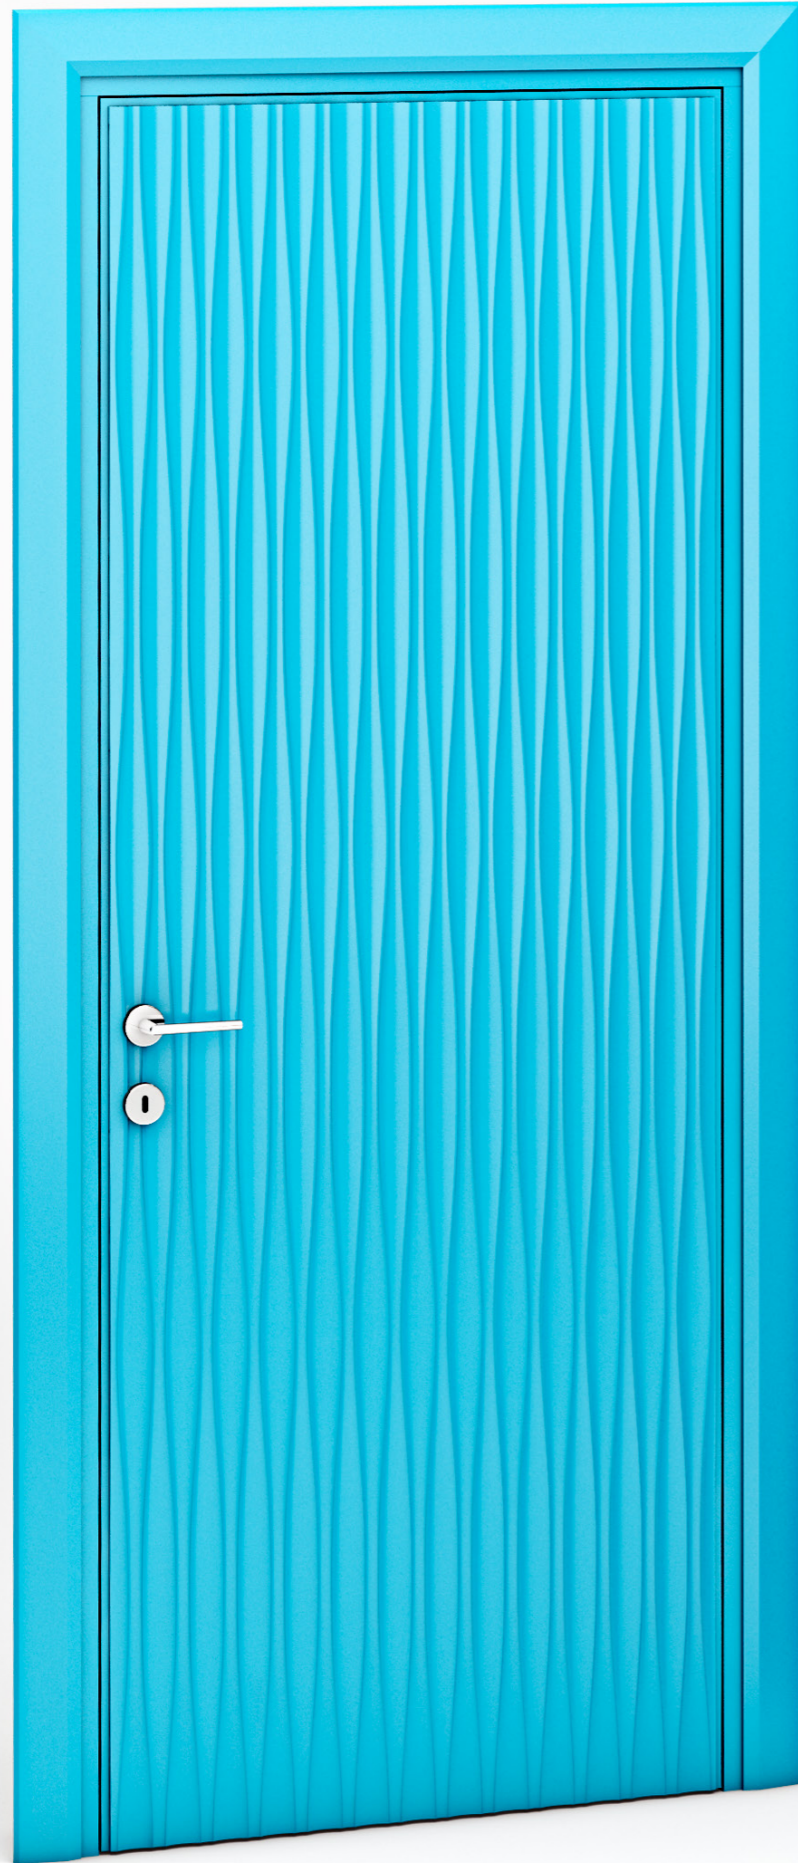

Bianchini & Capponi

PORTE LINEA DESIGN

Art. 2980

Porta Linea Design Bombata
finitura Azzurro

80 x 210 cm

Art. 2980

Porta Linea Design Bombata
finitura Blu notte

80 x 210 cm

Art. 2980

Porta Linea Design Bombata
finitura Tortora chiaro

80 x 210 cm

Art. 2980

Porta Linea Design Bombata
finitura Bianco Nero

80 x 210 cm

Art. 2980

Porta Linea Design Bombata
finitura Nero

80 x 210 cm

Art. 2880

Porta Linea Design Onde
finitura Azzurro

80 x 210 cm

Art. 2880

Porta Linea Design Onde
finitura Blu notte

80 x 210 cm

Art. 2880

Art. 2780

Porta Linea Design Diamantata
finitura Blu notte

80 x 210 cm

Art. 2780

Porta Linea Design Diamantata
finitura Tortora chiaro

80 x 210 cm

Art. 2780

Porta Linea Design Diamantata
finitura Nero