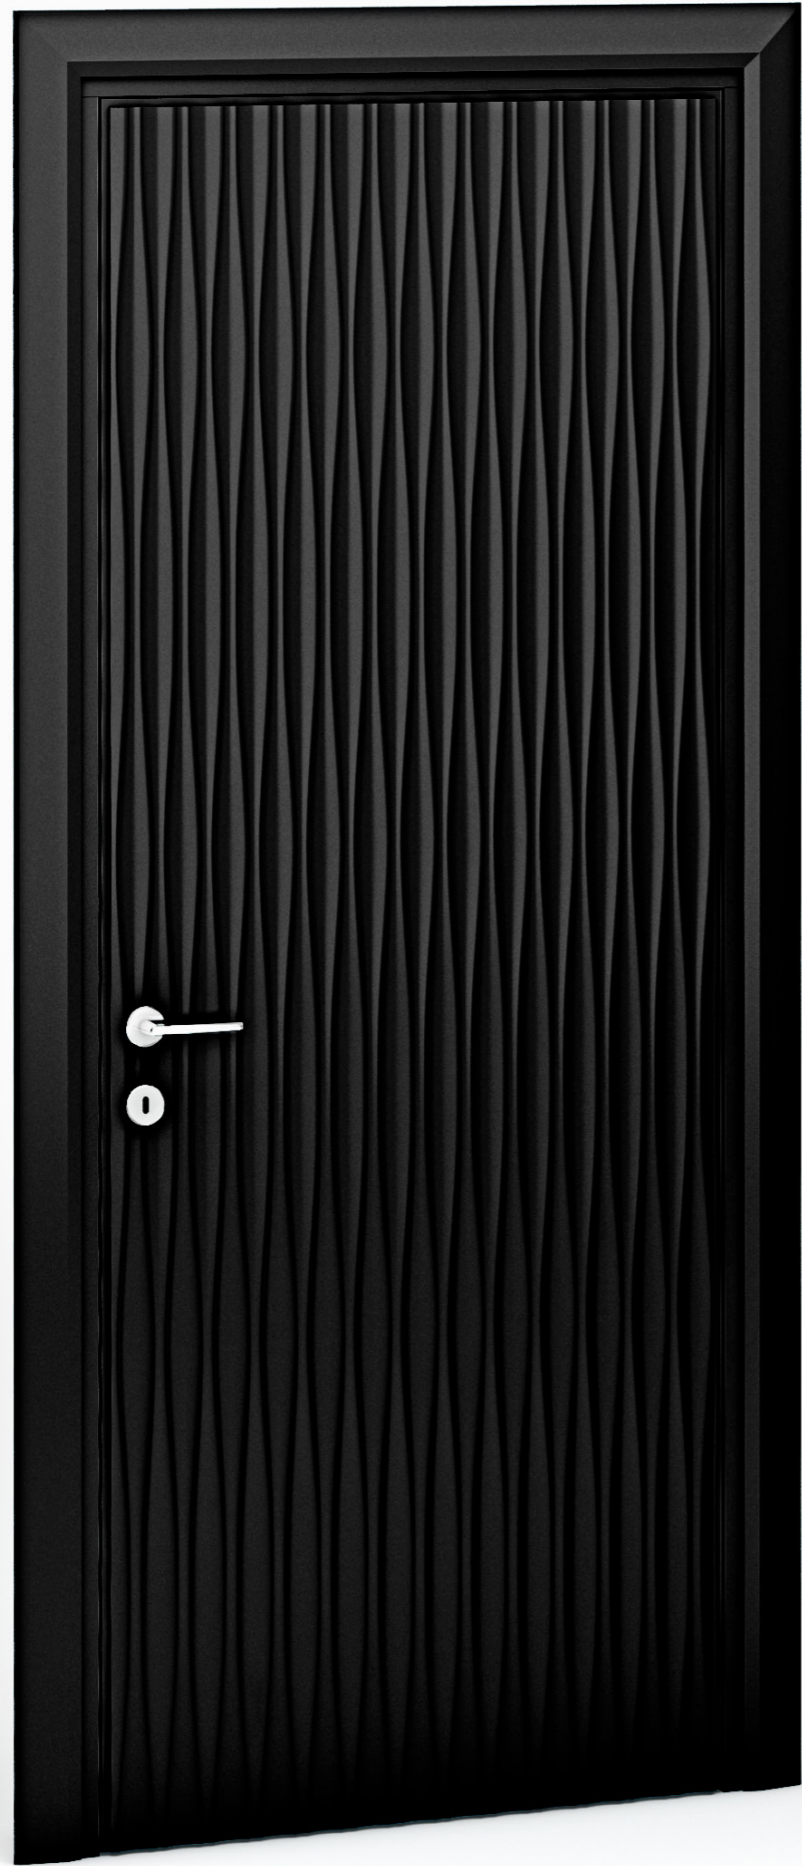

Bianchini & Capponi

PORTE LINEA DESIGN

Art. 2980

Porta Linea Design Bombata
finitura Azzurro

80 x 210 cm

Art. 2980

Porta Linea Design Bombata
finitura Blu notte

80 x 210 cm

Art. 2980

Porta Linea Design Bombata
finitura Tortora chiaro

80 x 210 cm

Art. 2980

Porta Linea Design Bombata
finitura Bianco Nero

80 x 210 cm

Art. 2980

Porta Linea Design Bombata
finitura Nero

Porta Linea Design Onde
finitura Tortora chiaro

80 x 210 cm

Art. 2880

Porta Linea Design Onde
finitura Nero

80 x 210 cm

Art. 2780

Porta Linea Design Diamantata
finitura Azzurro

80 x 210 cm

Art. 2780

Porta Linea Design Diamantata
finitura Blu notte

80 x 210 cm

Art. 2780

Porta Linea Design Diamantata
finitura Tortora chiaro

80 x 210 cm

Art. 2780

Porta Linea Design Diamantata
finitura Nero