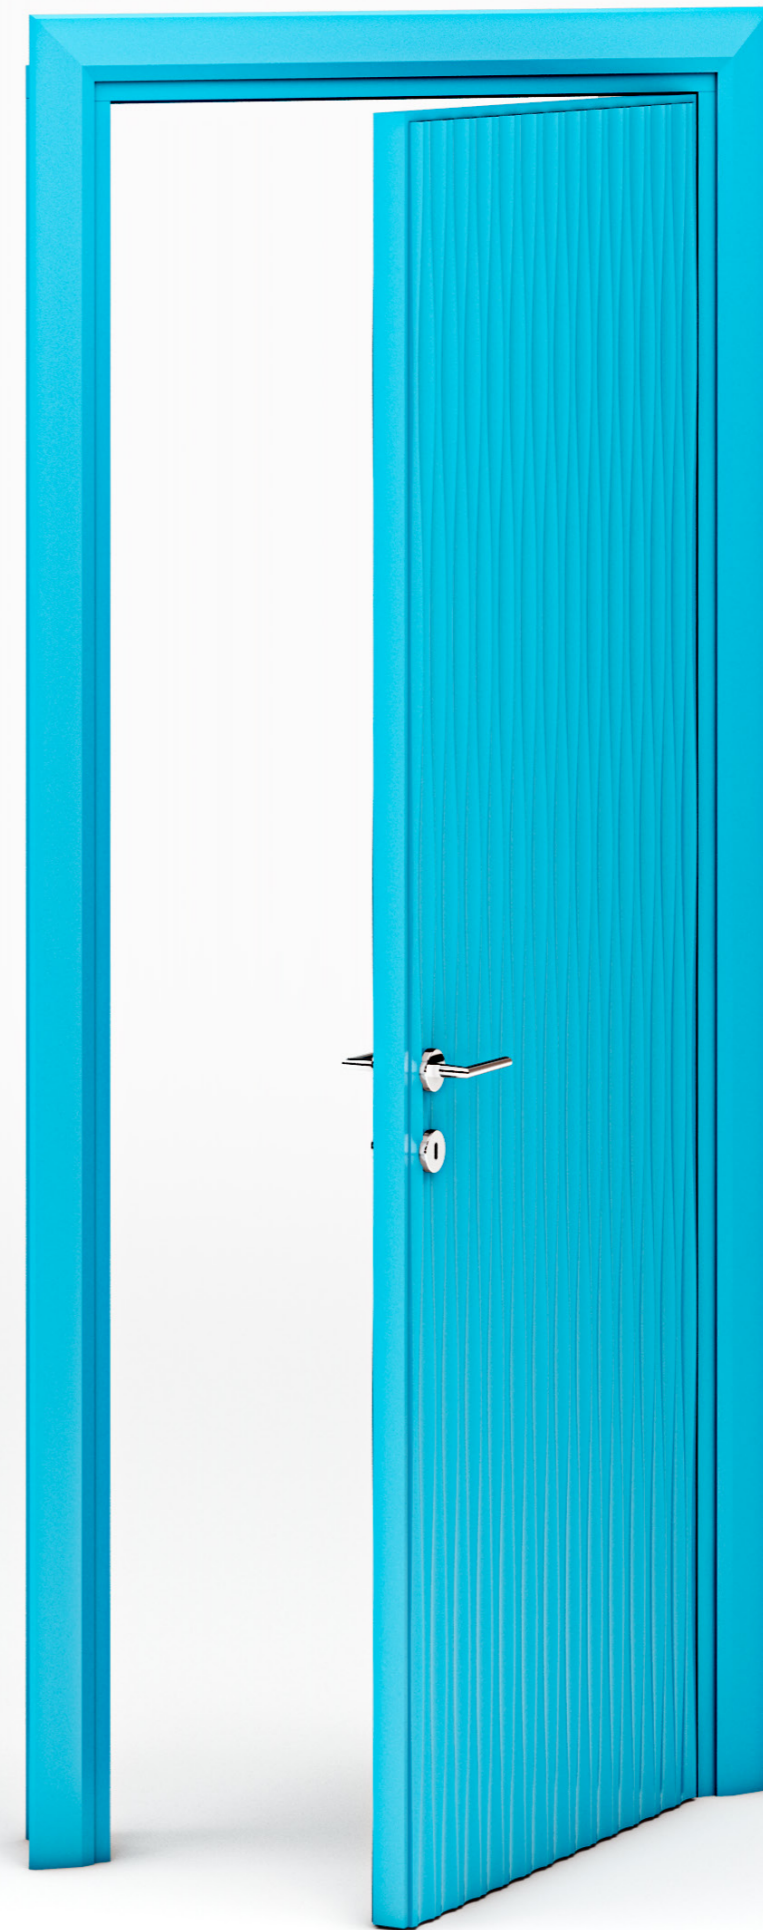

Bianchini & Capponi

PORTE LINEA DESIGN

Art. 2980

Porta Linea Design Bombata
finitura Azzurro

80 x 210 cm

Art. 2980

Porta Linea Design Bombata
finitura Blu notte

80 x 210 cm

Art. 2980

Porta Linea Design Bombata
finitura Tortora chiaro

80 x 210 cm

Art. 2980

Porta Linea Design Bombata
finitura Bianco Nero

80 x 210 cm

Art. 2980

Porta Linea Design Bombata
finitura Nero

80 x 210 cm

Art. 2880

Porta Linea Design Onde
finitura Azzurro

80 x 210 cm

Art. 2880

Porta Linea Design Onde
finitura Blu notte

80 x 210 cm

Art. 2880

Art. 2780

Porta Linea Design Diamantata
finitura Blu notte

80 x 210 cm

Art. 2780

Porta Linea Design Diamantata
finitura Tortora chiaro

80 x 210 cm

Art. 2780

Porta Linea Design Diamantata
finitura Nero