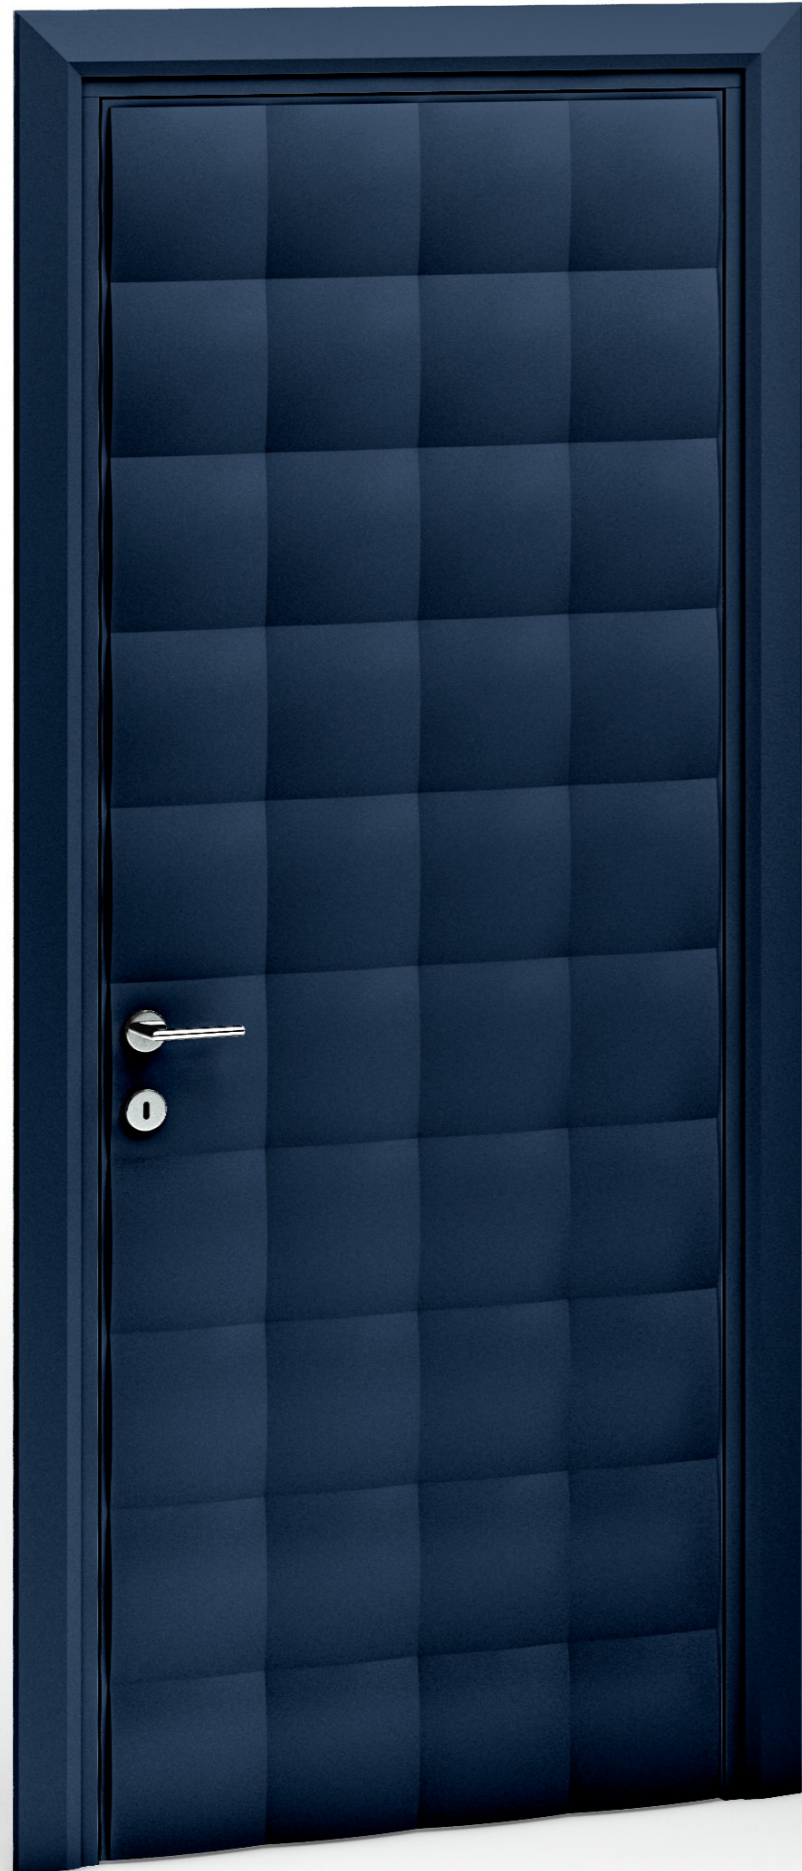

Bianchini & Capponi

PORTE LINEA DESIGN

Art. 2980

Porta Linea Design Bombata
finitura Azzurro

80 x 210 cm

Art. 2980

Porta Linea Design Bombata
finitura Blu notte

80 x 210 cm

Art. 2980

Porta Linea Design Bombata
finitura Tortora chiaro

80 x 210 cm

Art. 2980

Porta Linea Design Bombata
finitura Bianco Nero

80 x 210 cm

Art. 2980

Porta Linea Design Bombata
finitura Nero

80 x 210 cm

Art. 2880

Porta Linea Design Onde
finitura Azzurro

80 x 210 cm

Art. 2880

Porta Linea Design Onde
finitura Blu notte

80 x 210 cm

Art. 2880

Art. 2780

Porta Linea Design Diamantata
finitura Blu notte

80 x 210 cm

Art. 2780

Porta Linea Design Diamantata
finitura Tortora chiaro

80 x 210 cm

Art. 2780

Porta Linea Design Diamantata
finitura Nero