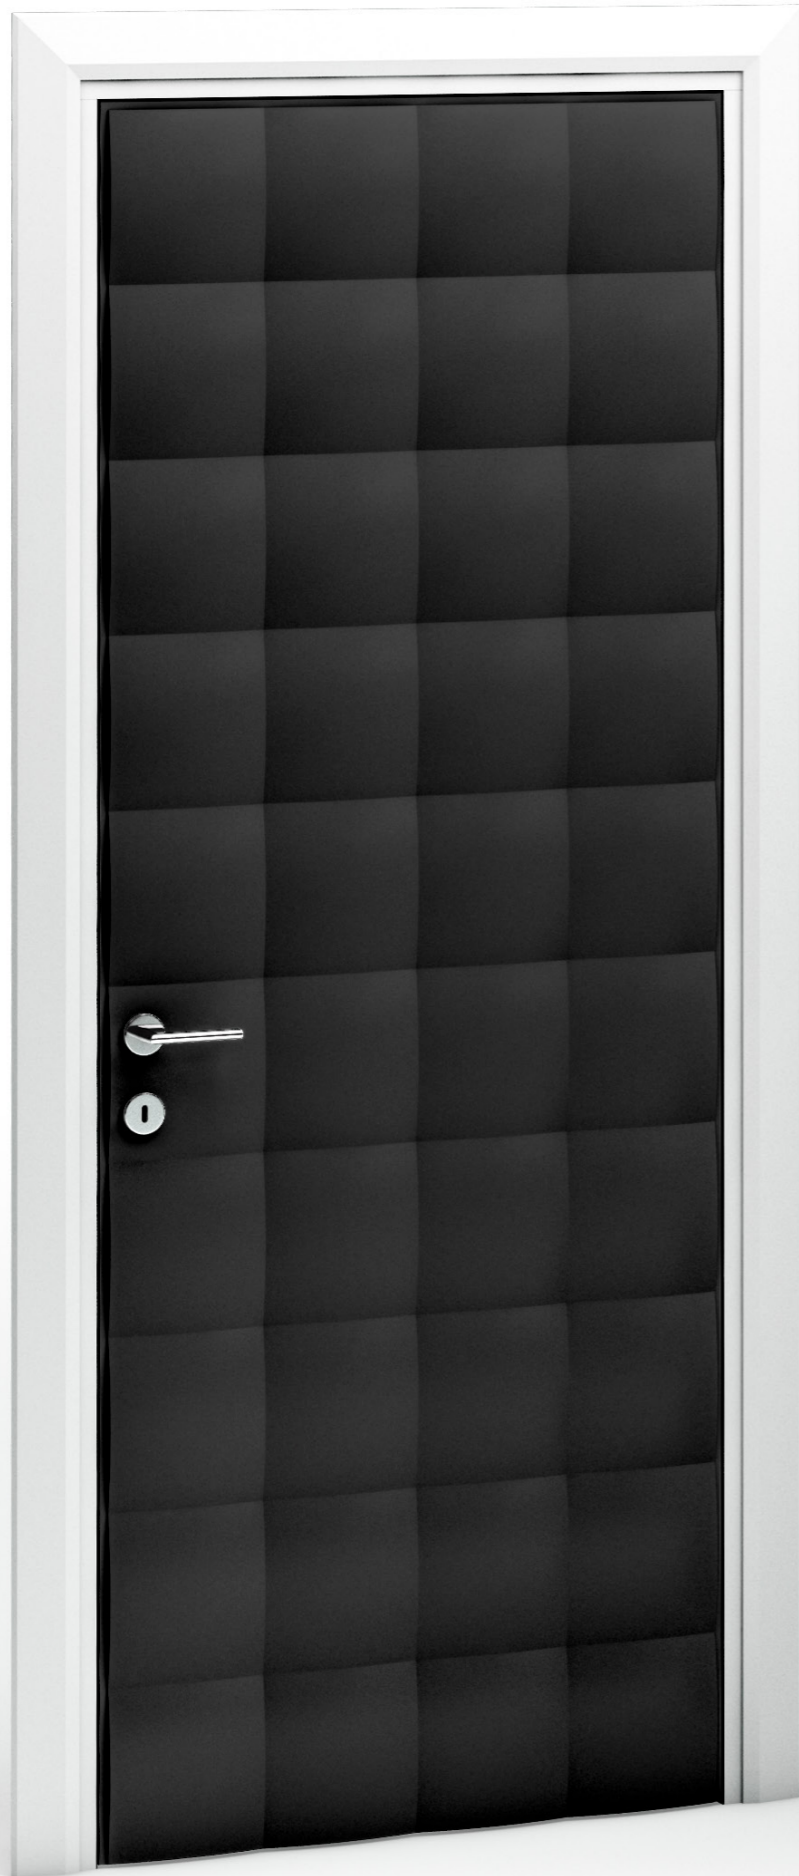

Bianchini & Capponi

PORTE LINEA DESIGN

Art. 2980

Porta Linea Design Bombata
finitura Azzurro

80 x 210 cm

Art. 2980

Porta Linea Design Bombata
finitura Blu notte

80 x 210 cm

Art. 2980

Porta Linea Design Bombata
finitura Tortora chiaro

80 x 210 cm

Art. 2980

Porta Linea Design Bombata
finitura Bianco Nero

80 x 210 cm

Art. 2980

Porta Linea Design Bombata
finitura Nero

80 x 210 cm

Art. 2880

Porta Linea Design Onde
finitura Azzurro

80 x 210 cm

Art. 2880

Porta Linea Design Onde
finitura Blu notte

80 x 210 cm

Art. 2880

Porta Linea Design Onde
finitura Tortora chiaro

80 x 210 cm

Art. 2880

Porta Linea Design Onde
finitura Nero

80 x 210 cm

Art. 2780

Porta Linea Design Diamantata
finitura Azzurro

80 x 210 cm