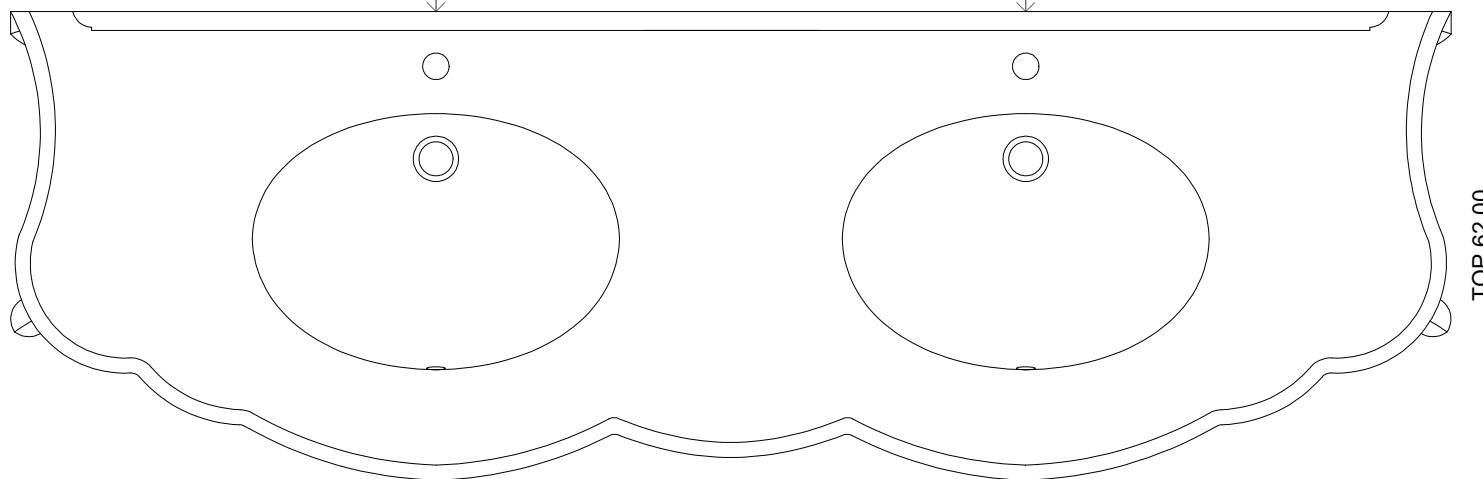

BASE 190.50

TOP 190.50

56.00

INTERASSE 78.00

56.00

TOP 85.00

BASE + SPONDA 96.50

50 / 53 cm

BASE 61.00

TOP 62.00

TOP 62.00

Bianchini & Capponi

Mobile bagno 8560 / 190