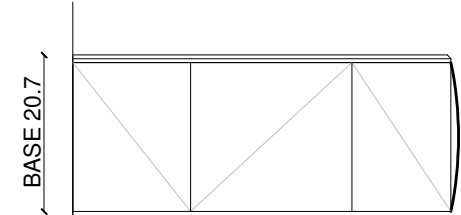

# Bianchini & Capponi

Console bagno 2730 / 160

BASE 163.0

TOP 161.0