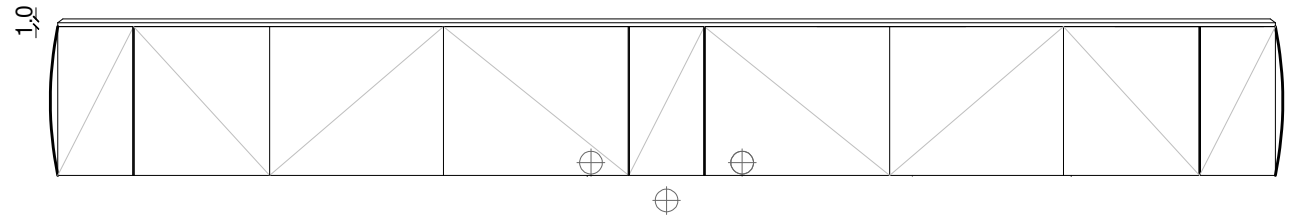

# Bianchini & Capponi

Console bagno 2730 / 160

BASE 163.0

TOP 161.0