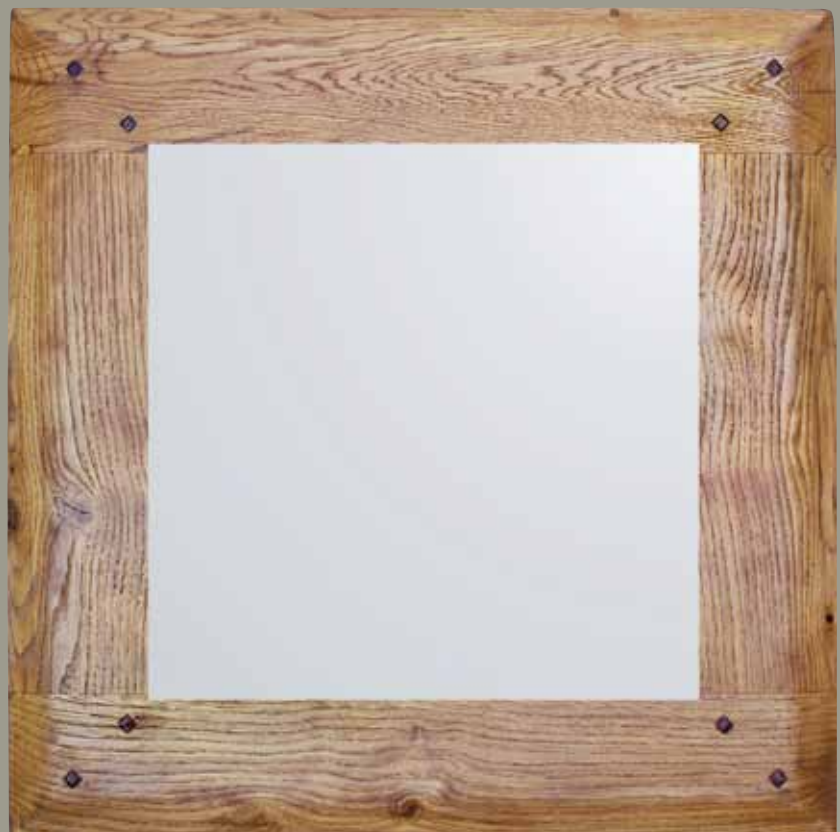

4060/1

*87x87 cm*

4311/S

*Specchio con cornice in legno sabbiato*  
*Mirror with wooden sandblasted frame*  
*Miroir avec encadrement en bois sablé*  
*Зеркало из дерева в отделке Sabbiato*  
80x86 cm

4066