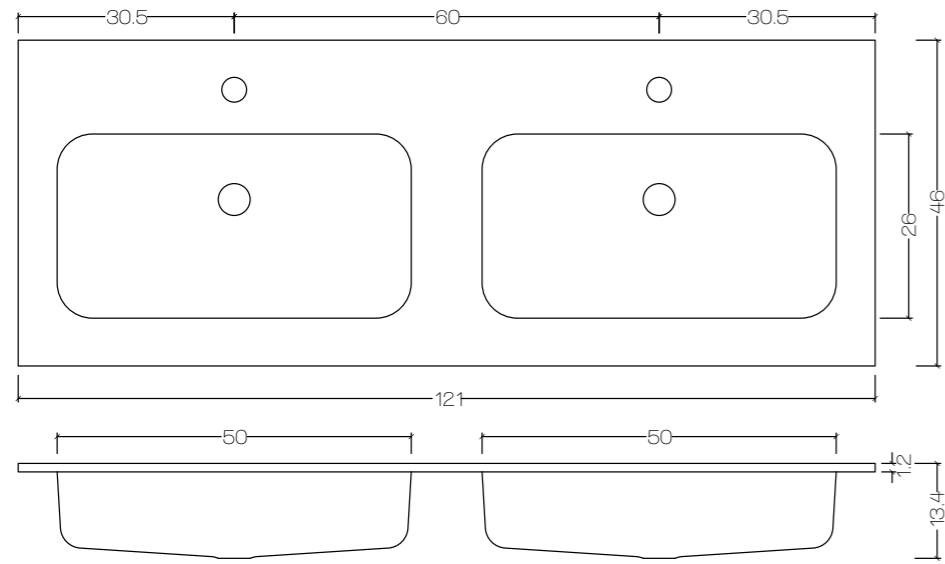

100 x 50 x 25,5 cm

**7042/1T**

Lavabo in Stonelight  
Stonelight basin  
Lavabo en Stonelight  
Раковина из Stonelight  
Ø 47,5 x 17,5

**7055**

Lavabo in Stonelight  
Stonelight basin  
Lavabo en Stonelight  
Раковина из Stonelight  
53 x 32,5 x 15

**7062**

Piano/lavabo in Stonelight  
Stonelight top/basin  
Plan/Lavabo en Stonelight  
Столешница/раковина Stonelight

121 x 46 x 13,4 cm

**7063**

Piano/lavabo in Stonelight  
Stonelight top/basin  
Plan/Lavabo en Stonelight  
Столешница/раковина Stonelight

**7063**  
121 x 46 x 13,4 cm

**7055**  
53 x 32,5 x 15

**7042/1T**  
Ø 47,5 x 17,5 cm

**1103**  
35 x 25 x 150 cm

**1166/100**  
100 x 50 x 25,5 cm

**1166/120**  
120 x 50 x 25,5 cm

**1166/140**  
140 x 50 x 25,5 cm