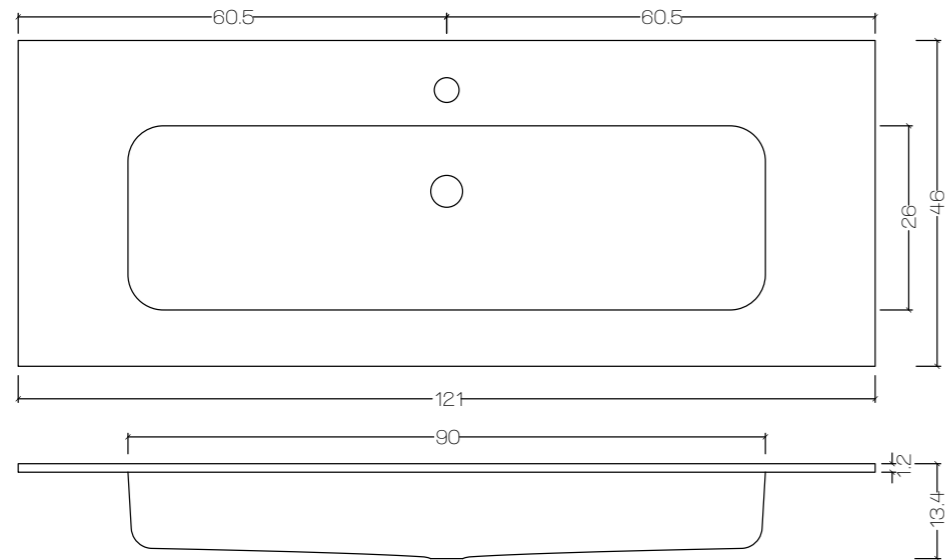

100 x 50 x 25,5 cm

**7042/1T**

Lavabo in Stonelight  
Stonelight basin  
Lavabo en Stonelight  
Раковина из Stonelight  
Ø 47,5 x 17,5

**7055**

Lavabo in Stonelight  
Stonelight basin  
Lavabo en Stonelight  
Раковина из Stonelight  
53 x 32,5 x 15

**7063**  
121 x 46 x 13,4 cm

**7055**  
53 x 32,5 x 15

**7042/1T**  
Ø 47,5 x 17,5 cm

**1103**  
35 x 25 x 150 cm

**1166/100**  
100 x 50 x 25,5 cm

**1166/120**  
120 x 50 x 25,5 cm

**1166/140**  
140 x 50 x 25,5 cm