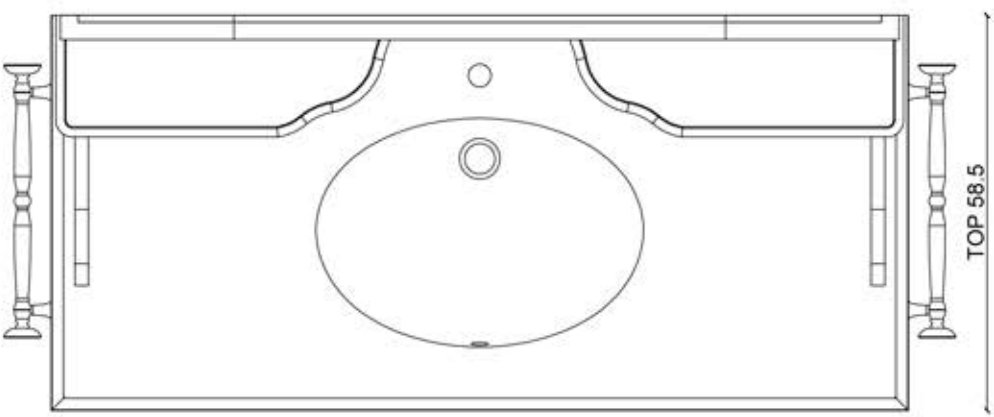

BASE+SPECCHIO 209.0
112.0

TOP 81.0

BASE+SPONDA 97.0

58 /60 cm

PORTASCIUGAMANI 137.0
TOP 127.0

TOP 58.5

TOP 58.5

Bianchini & Capponi