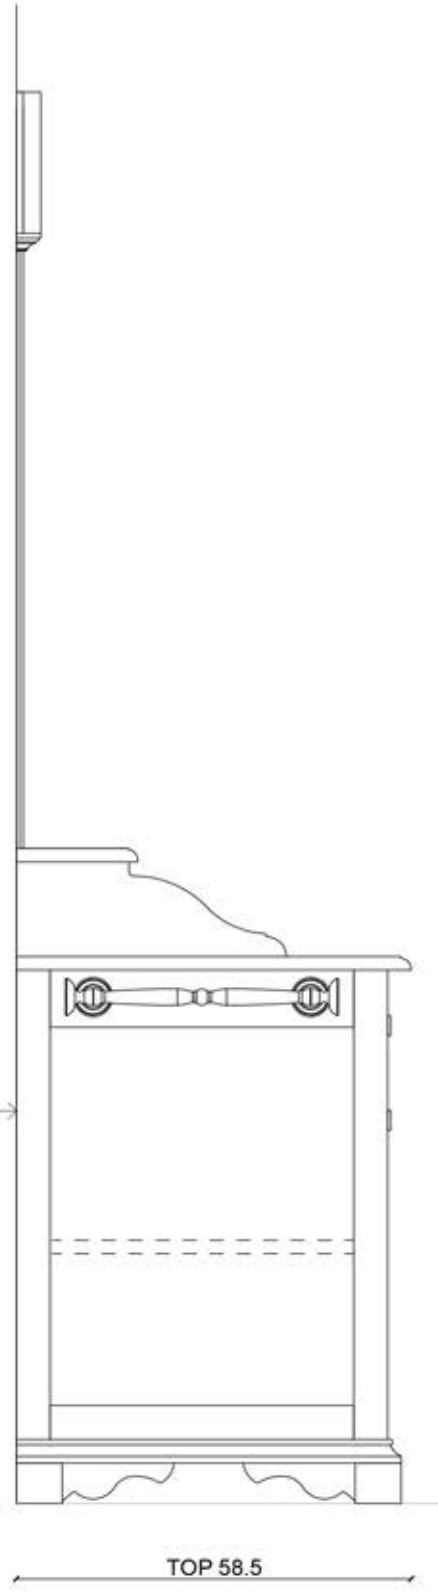

BASE+SPECCHIO 209.0
112.0

TOP 81.0

BASE+SPONDA 97.0

58 /60 cm

PORTASCIUGAMANI 137.0
TOP 127.0

TOP 58.5

TOP 58.5

Bianchini & Capponi

Mobile bagno 4462
Specchio 4462