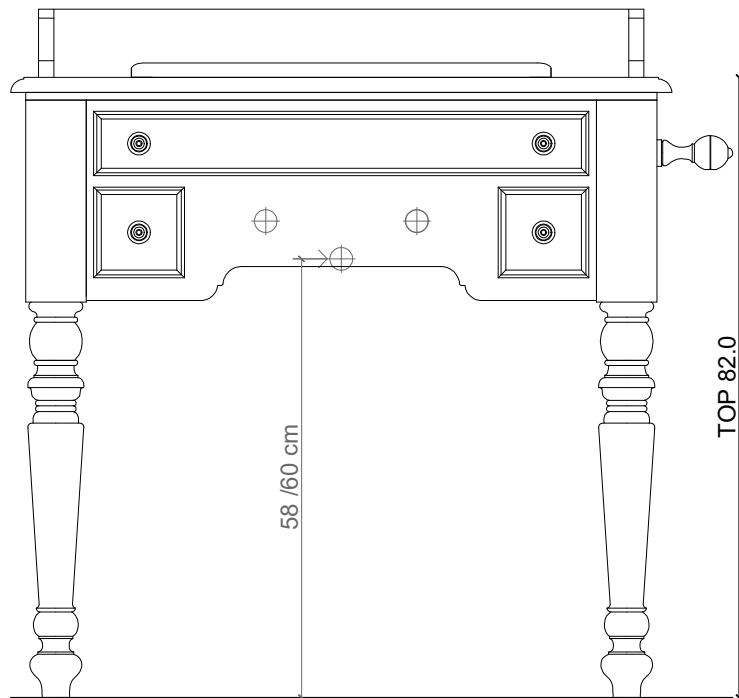

82.0

84.5

TOP 82.0

BASE+SPONDA 91.0

58 / 60 cm

BASE 83.5

TOP+PORTASCIUGAMANI 95.5

TOP 87.5

TOP 55.0

BASE 53.0

TOP 55.0

**Bianchini & Capponi**

Mobile bagno 4393  
Specchio 4393