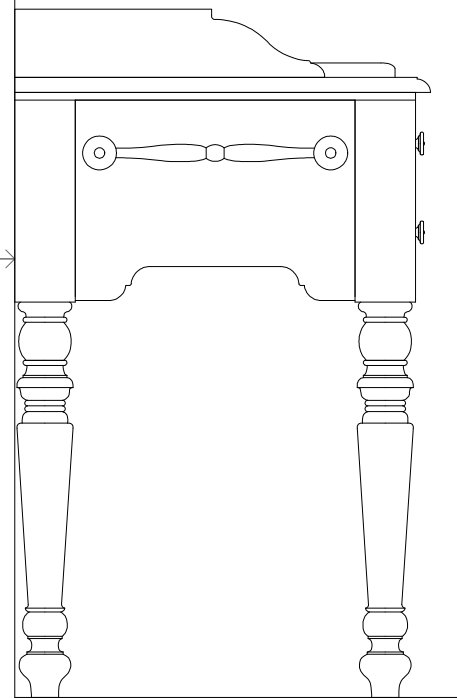

82.0

84.5

TOP 82.0

BASE+SPONDA 91.0

58 / 60 cm

BASE 83.5

TOP+PORTASCIUGAMANI 95.5

TOP 87.5

TOP 55.0

BASE 53.0

TOP 55.0

**Bianchini & Capponi**

Mobile bagno 4393  
Specchio 4393