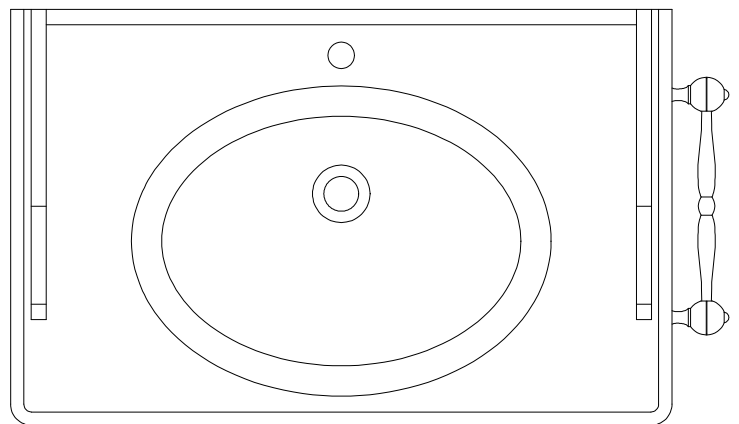

82.0

84.5

TOP 82.0

BASE+SPONDA 91.0

58 / 60 cm

BASE 83.5

TOP+PORTASCIUGAMANI 95.5

TOP 87.5

TOP 55.0

BASE 53.0

TOP 55.0

**Bianchini & Capponi**

Mobile bagno 4393  
Specchio 4393