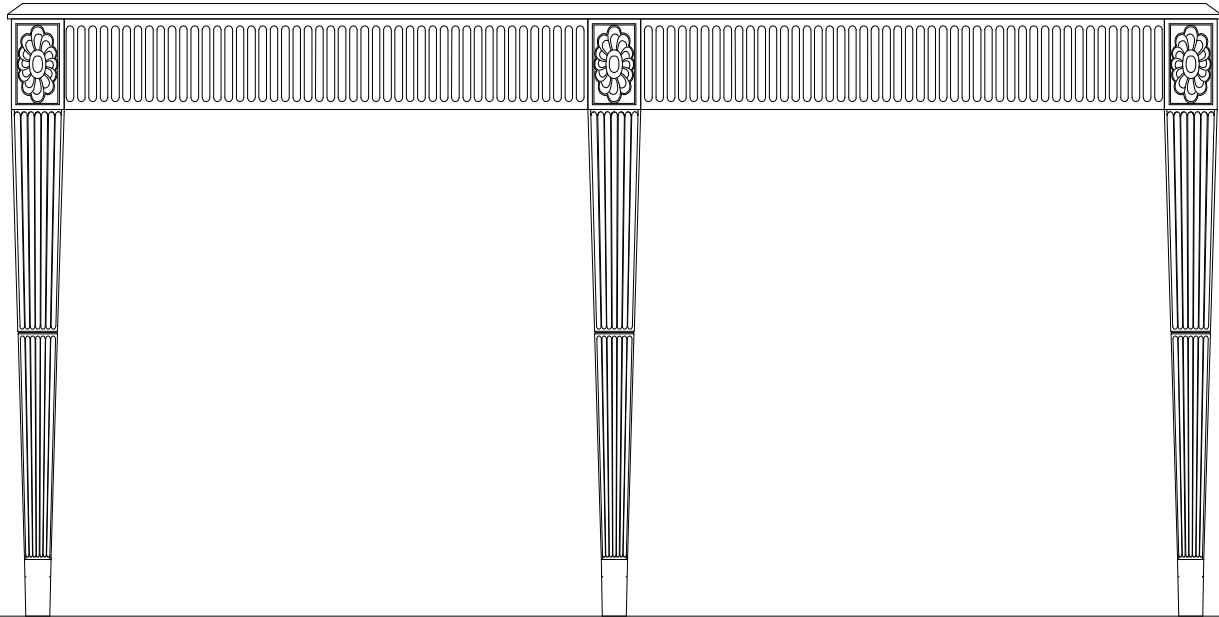

2.0

TOP 81.0

BASE 159.5

TOP 160.5

BASE 45.5

TOP 46.0

TOP 46.0

Bianchini & Capponi

Console Cristallo 2553/160