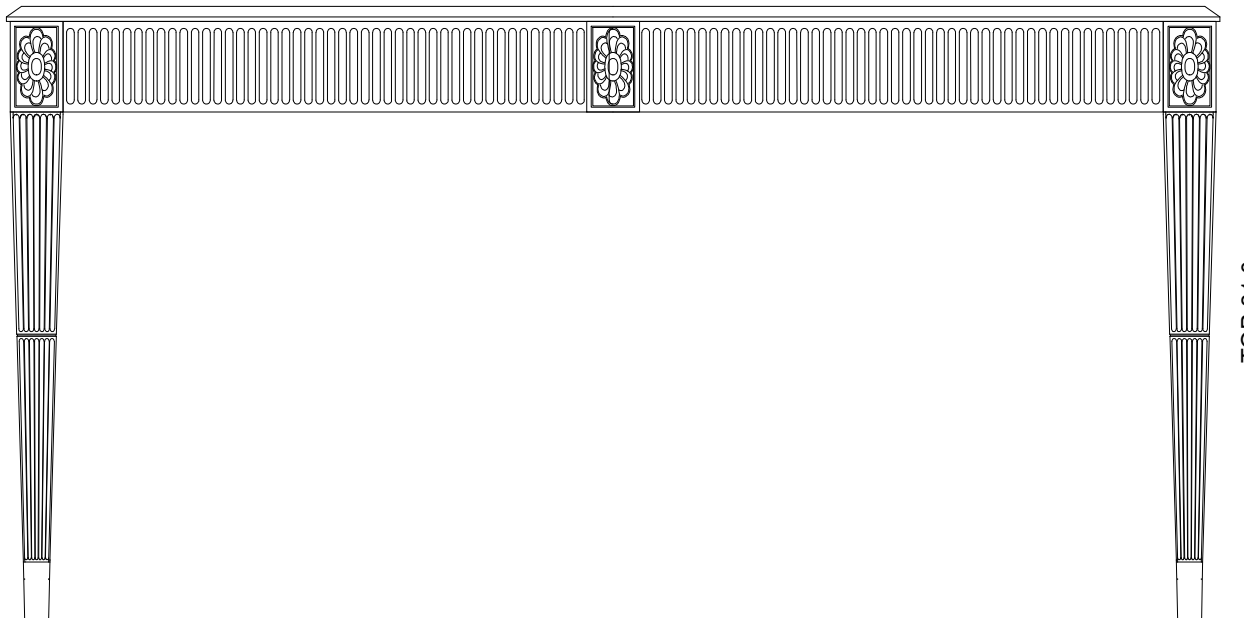

2.0

TOP 81.0

BASE 159.5
TOP 160.5

BASE 90.5
TOP 91.5

TOP 91.0

Bianchini & Capponi

Tavolo Cristallo 2550/160-91