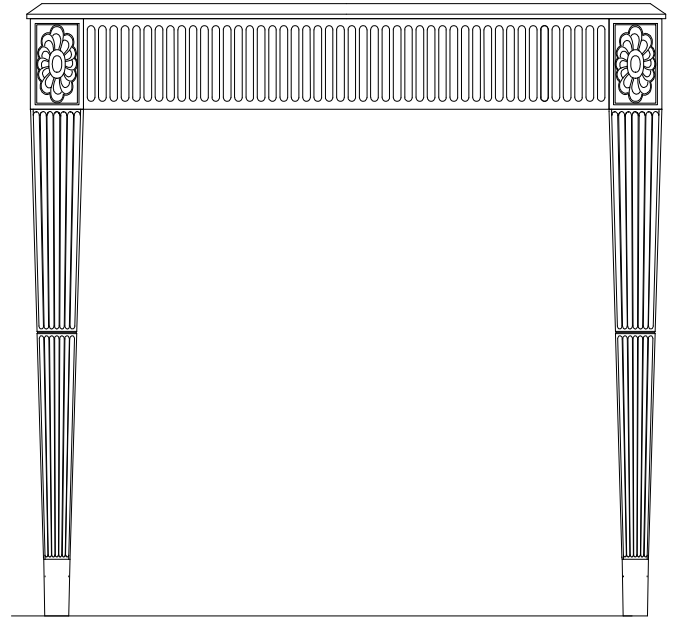

TOP 81.0

BASE 159.5

TOP 160.5

BASE 83.5

TOP 84.5

TOP 84.5

**Bianchini & Capponi**

Tavolo Cristallo 2550/160-84