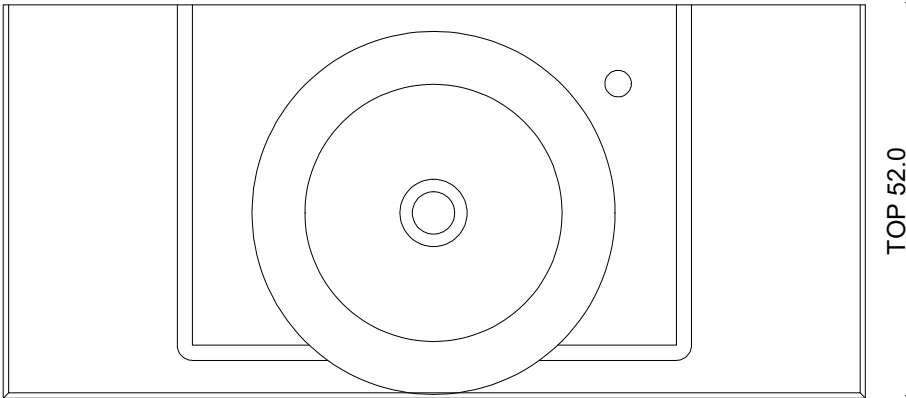

2.0  
2.0

TOP 87.0

BASE+LAVABO 101.0

58 / 62 cm

BASE 106.0

TOP 114.0

TOP 68.0

TOP 52.0

TOP 47.0

58 / 62 cm

52.0

50.0

47.0

**Bianchini & Capponi**

Mobile bagno 2249