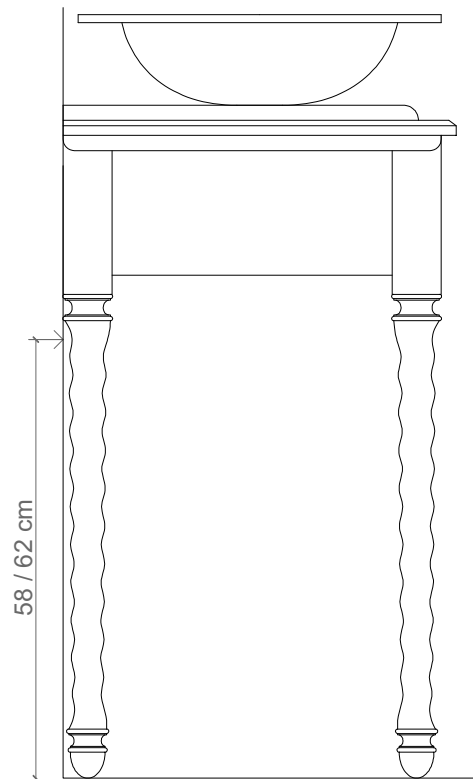

2.0  
2.0

TOP 87.0

BASE+LAVABO 101.0

58 / 62 cm

BASE 106.0

TOP 114.0

TOP 68.0

TOP 52.0

TOP 47.0

58 / 62 cm

52.0

50.0

47.0

**Bianchini & Capponi**

Mobile bagno 2249